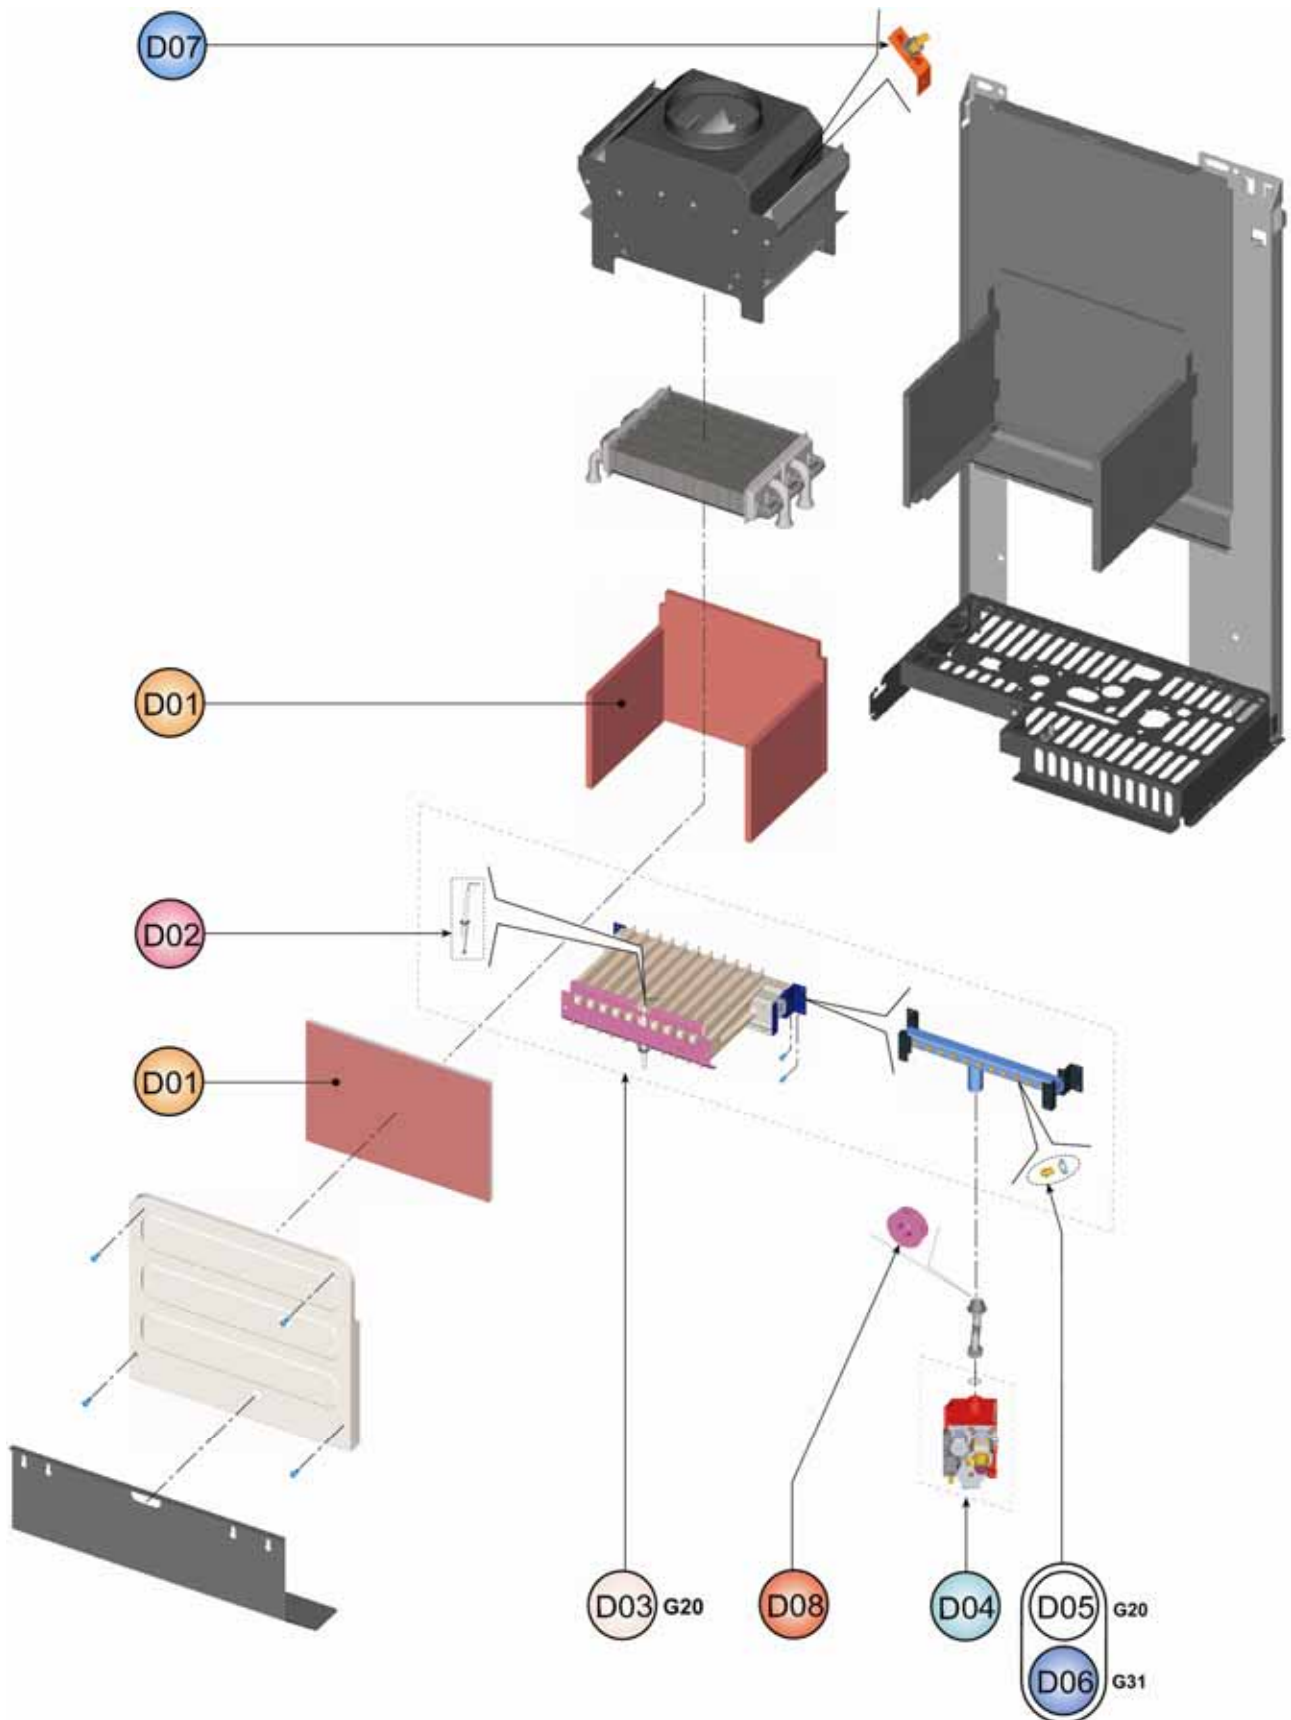

Lista Pezzi / Spare Parts / Ersatzsteile
List Onderdelen / Liste Pieces Detaches / Lista Piezas De Repuesto

DOMIproject C24

CODICE	EDIZIONE	MERCATO
30K0352002	01/01/2008	FR

DOMIproject C24

DOMIproject C24

DOMIproject C24

DOMIproject C24

DOMIproject C24

LISTA PEZZI

POS.	CODICE	DESC.	QT.
A01	39819490	KIT MANTELLO "FOL"(31115950)	1.000
B01	39819500	KIT 2 MANOPOLE (35012090)	1.000
B02	39820080	KIT IDROMETRO (36402190)	1.000
B03	39819510	KIT MASCHERINA "FOL"(35011990)	1.000
B04	39819520	KIT SCATOLA EL. (35012240)	1.000
B05	39819530	KIT CENTRALINA EL. (36507990)	1.000
C01	39820060	KIT SCAMB.BITERM. (37404301)	1.000
C02	39819550	KIT SONDA TEMP. (36200730)	1.000
C03	39827800	KIT VASO ESP.7Lt. (36800800)	1.000
C04	39810230	KIT SONDA TEMP.SAN. (36200640)	1.000
C05	39818260	KIT PRESSOST.H2O (39404710)	1.000
C06	39813010	KIT 5 REG.PORT.10Lt.(36902080)	1.000
C07	39818550	KIT FLUSSOST.ELTEK (36400710)	1.000
C09	39813230	KIT 5 FILTRI FLUSS. (39402940)	1.000
C11	39818270	KIT VALV.SIC. (39404720)	1.000
C12	39818450	KIT POMPA AO/FX3FPL (36600100)	1.000
C13	39818220	KIT V.ARIA (39404380-39404730)	1.000
D01	39819610	KIT ISOL.CAM.COMB.Sr.ABC4-ABF4	1.000
D02	39819430	KIT ELETTRODO ACC. (36702890)	1.000
D03	39819630	KIT BRUC.11R.m. (37608911)	1.000
D04	39819620	KIT VALV.GAS (36800610)	1.000
D05	39819590	KIT 11 UG.1,35 m. (34009821)	1.000
D06	39819600	KIT 11 UG.0,79 gpl (34013300)	1.000
D07	39820770	KIT TST.FUMI COMPL. (38322250)	1.000
D08	39809960	KIT 10 DIAFR.5,0X12 (34012790)	1.000