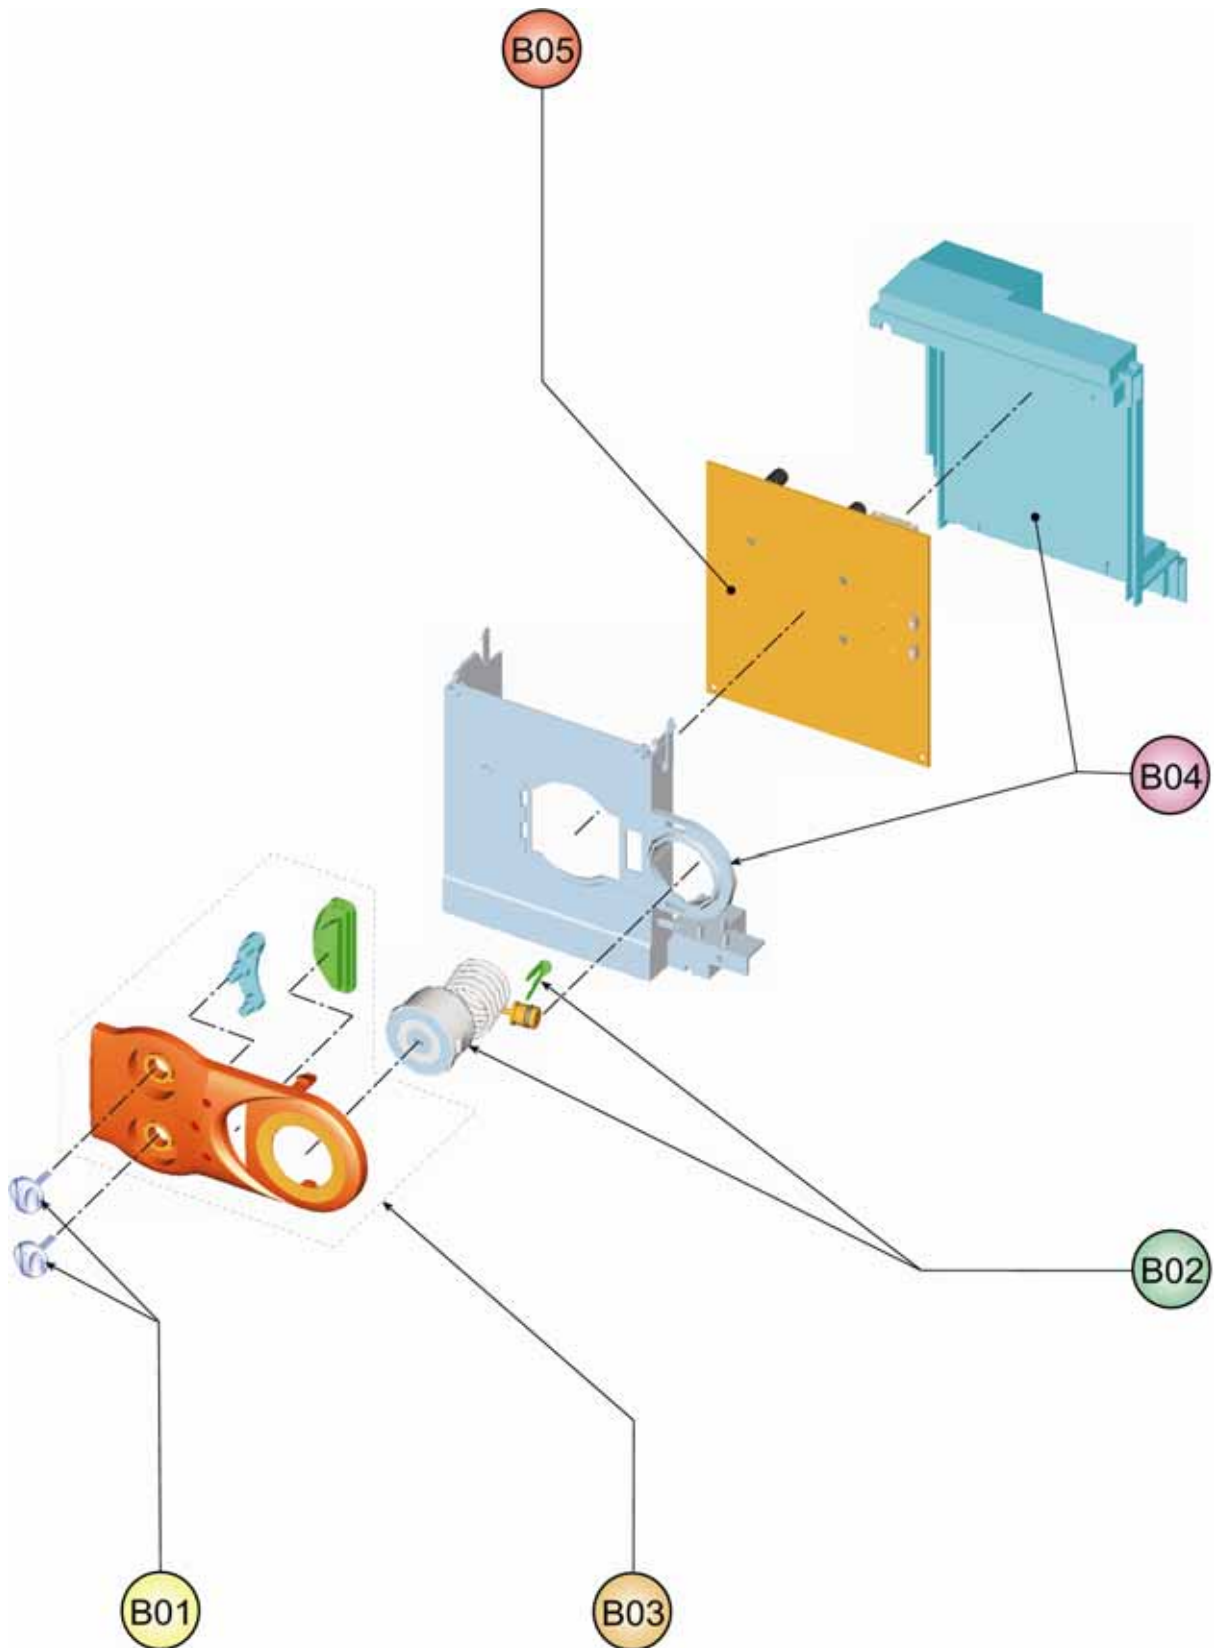

Lista Pezzi / Spare Parts / Ersatzsteile
List Onderdelen / Liste Pieces Detaches / Lista Piezas De Repuesto

DOMIproject C24

CODICE	EDIZIONE	MERCATO
30K0352002	01/01/2008	FR

DOMIproject C24

DOMIproject C24

DOMIproject C24

DOMIproject C24

DOMIproject C24

LISTA PEZZI

POS.	CODICE	DESC.	QT.
A01	39819490	KIT MANTELLO "FOL"(31115950)	1.000
B01	39819500	KIT 2 MANOPOLE (35012090)	1.000
B02	39820080	KIT IDROMETRO (36402190)	1.000
B03	39819510	KIT MASCHERINA "FOL"(35011990)	1.000
B04	39819520	KIT SCATOLA EL. (35012240)	1.000
B05	39819530	KIT CENTRALINA EL. (36507990)	1.000
C01	39820060	KIT SCAMB.BITERM. (37404301)	1.000
C02	39819550	KIT SONDA TEMP. (36200730)	1.000
C03	39827800	KIT VASO ESP.7Lt. (36800800)	1.000
C04	39810230	KIT SONDA TEMP.SAN. (36200640)	1.000
C05	39818260	KIT PRESSOST.H2O (39404710)	1.000
C06	39813010	KIT 5 REG.PORT.10Lt.(36902080)	1.000
C07	39818550	KIT FLUSSOST.ELTEK (36400710)	1.000
C09	39813230	KIT 5 FILTRI FLUSS. (39402940)	1.000
C11	39818270	KIT VALV.SIC. (39404720)	1.000
C12	39818450	KIT POMPA AO/FX3FPL (36600100)	1.000
C13	39818220	KIT V.ARIA (39404380-39404730)	1.000
D01	39819610	KIT ISOL.CAM.COMB.Sr.ABC4-ABF4	1.000
D02	39819430	KIT ELETTRODO ACC. (36702890)	1.000
D03	39819630	KIT BRUC.11R.m. (37608911)	1.000
D04	39819620	KIT VALV.GAS (36800610)	1.000
D05	39819590	KIT 11 UG.1,35 m. (34009821)	1.000
D06	39819600	KIT 11 UG.0,79 gpl (34013300)	1.000
D07	39820770	KIT TST.FUMI COMPL. (38322250)	1.000
D08	39809960	KIT 10 DIAFR.5,0X12 (34012790)	1.000