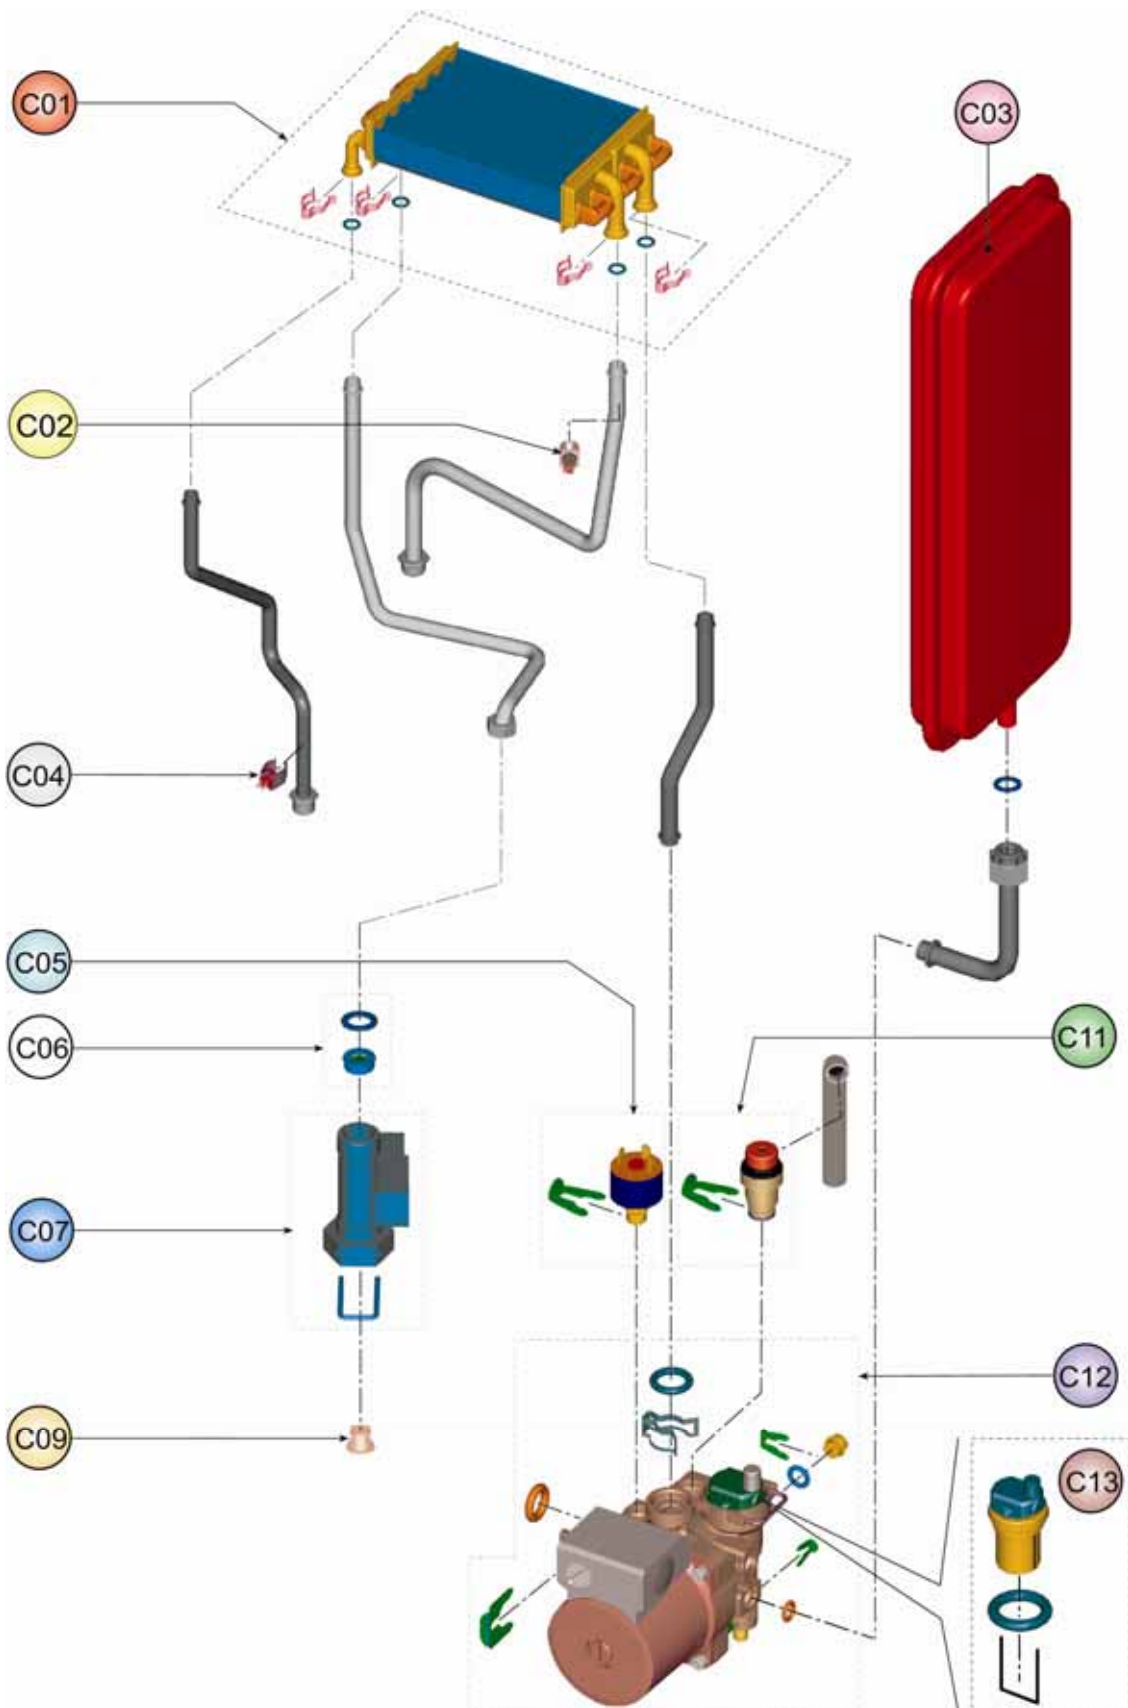

Lista Pezzi / Spare Parts / Ersatzsteile
List Onderdelen / Liste Pieces Detaches / Lista Piezas De Repuesto

DOMIproject C24

CODICE	EDIZIONE	MERCATO
30K0352002	01/01/2008	FR

DOMIproject C24

DOMIproject C24

DOMIproject C24

DOMIproject C24

DOMIproject C24

LISTA PEZZI

POS.	CODICE	DESC.	QT.
A01	39819490	KIT MANTELLO "FOL"(31115950)	1.000
B01	39819500	KIT 2 MANOPOLE (35012090)	1.000
B02	39820080	KIT IDROMETRO (36402190)	1.000
B03	39819510	KIT MASCHERINA "FOL"(35011990)	1.000
B04	39819520	KIT SCATOLA EL. (35012240)	1.000
B05	39819530	KIT CENTRALINA EL. (36507990)	1.000
C01	39820060	KIT SCAMB.BITERM. (37404301)	1.000
C02	39819550	KIT SONDA TEMP. (36200730)	1.000
C03	39827800	KIT VASO ESP.7Lt. (36800800)	1.000
C04	39810230	KIT SONDA TEMP.SAN. (36200640)	1.000
C05	39818260	KIT PRESSOST.H2O (39404710)	1.000
C06	39813010	KIT 5 REG.PORT.10Lt.(36902080)	1.000
C07	39818550	KIT FLUSSOST.ELTEK (36400710)	1.000
C09	39813230	KIT 5 FILTRI FLUSS. (39402940)	1.000
C11	39818270	KIT VALV.SIC. (39404720)	1.000
C12	39818450	KIT POMPA AO/FX3FPL (36600100)	1.000
C13	39818220	KIT V.ARIA (39404380-39404730)	1.000
D01	39819610	KIT ISOL.CAM.COMB.Sr.ABC4-ABF4	1.000
D02	39819430	KIT ELETTRODO ACC. (36702890)	1.000
D03	39819630	KIT BRUC.11R.m. (37608911)	1.000
D04	39819620	KIT VALV.GAS (36800610)	1.000
D05	39819590	KIT 11 UG.1,35 m. (34009821)	1.000
D06	39819600	KIT 11 UG.0,79 gpl (34013300)	1.000
D07	39820770	KIT TST.FUMI COMPL. (38322250)	1.000
D08	39809960	KIT 10 DIAFR.5,0X12 (34012790)	1.000