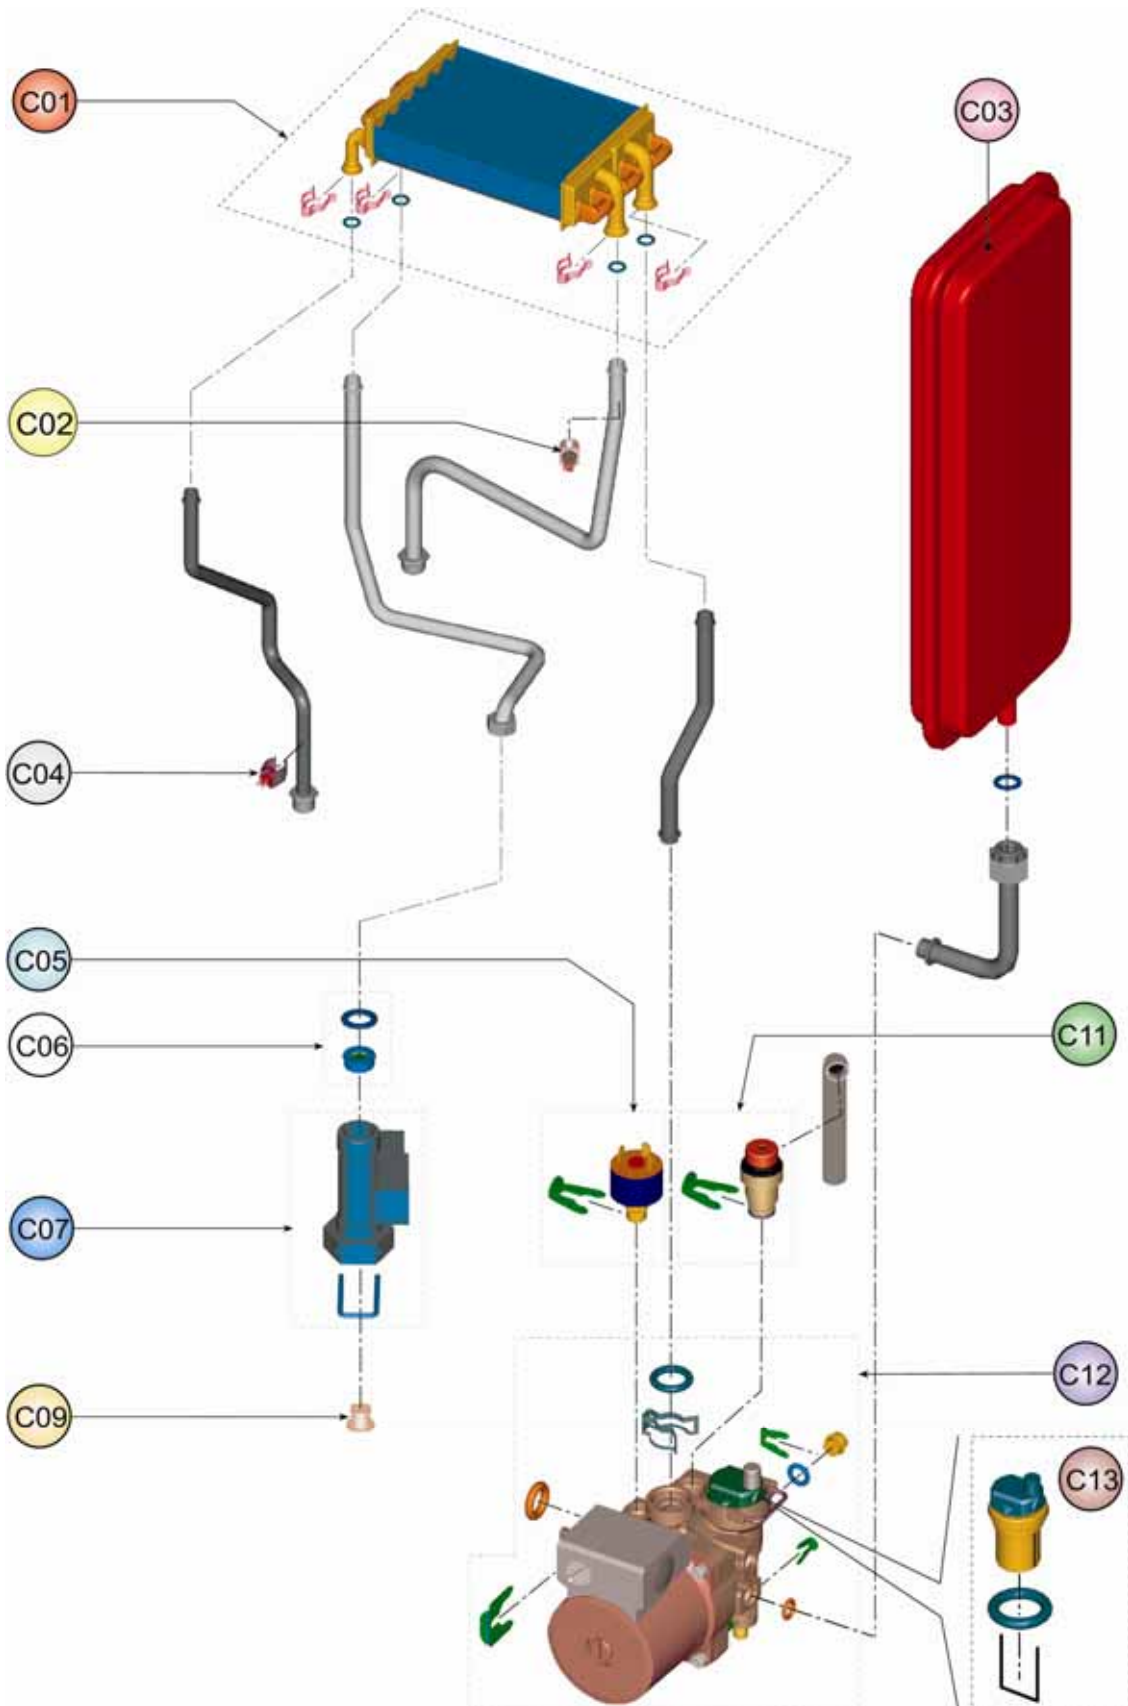

Lista Pezzi / Spare Parts / Ersatzsteile
List Onderdelen / Liste Pieces Detaches / Lista Piezas De Repuesto

DOMIproject F24

CODICE	EDIZIONE	MERCATO
30K0353001	01/07/2007	FR

Lista Pezzi / Spare Parts / Ersatzsteile
List Onderdelen / Liste Pieces Detaches / Lista Piezas De Repuesto

DOMIproject F24

DOMIproject F24

DOMIproject F24

DOMIproject F24

DOMIproject F24

LISTA PEZZI

POS.	CODICE	DESC.	QT.
A01	39819490	KIT MANTELLO "FOL"(31115950)	1.000
B01	39819500	KIT 2 MANOPOLE (35012090)	1.000
B02	39820080	KIT IDROMETRO (36402190)	1.000
B03	39819510	KIT MASCHERINA "FOL"(35011990)	1.000
B04	39819520	KIT SCATOLA EL. (35012240)	1.000
B05	39819530	KIT CENTRALINA EL. (36507990)	1.000
C01	39819540	KIT SCAMB.BITERM. (37404110)	1.000
C02	39819550	KIT SONDA TEMP. (36200730)	1.000
C03	39827800	KIT VASO ESP.7Lt. (36800800)	1.000
C04	39810230	KIT SONDA TEMP.SAN. (36200640)	1.000
C05	39818260	KIT PRESSOST.H2O (39404710)	1.000
C06	39813010	KIT 5 REG.PORT.10Lt.(36902080)	1.000
C07	39818550	KIT FLUSSOST.ELTEK (36400710)	1.000
C09	39813230	KIT 5 FILTRI FLUSS. (39402940)	1.000
C11	39818270	KIT VALV.SIC. (39404720)	1.000
C12	39818450	KIT POMPA AO/FX3FPL (36600100)	1.000
C13	39818220	KIT V.ARIA (39404380-39404730)	1.000
D01	39819580	KIT GUARN.CALD. Sr.ABF4	1.000
D02	39808471	KIT PRESE (35101310-35101323)	1.000
D03	39817550	KIT VENTIL. (36601851)	1.000
D04	39819610	KIT ISOL.CAM.COMB.Sr.ABC4-ABF4	1.000
D05	39819430	KIT ELETTRODO ACC. (36702890)	1.000
D06	39819630	KIT BRUC.11R.m. (37608911)	1.000
D07	39819620	KIT VALV.GAS (36800610)	1.000
D08	39819590	KIT 11 UG.1,35 m. (34009821)	1.000
D09	39819600	KIT 11 UG.0,79 gpl (34013300)	1.000
D10	39819460	KIT DIAFR.FUMI Di.43-47	1.000
D11	39817990	KIT CURVA USC.FUMI (33301610)	1.000
D12	39817510	KIT PRESS.DIFF.ARIA (36402050)	1.000
D13	39811330	KIT SPIA SILICONE (35102690)	1.000
D14	39809960	KIT 10 DIAFR.5,0X12 (34012790)	1.000