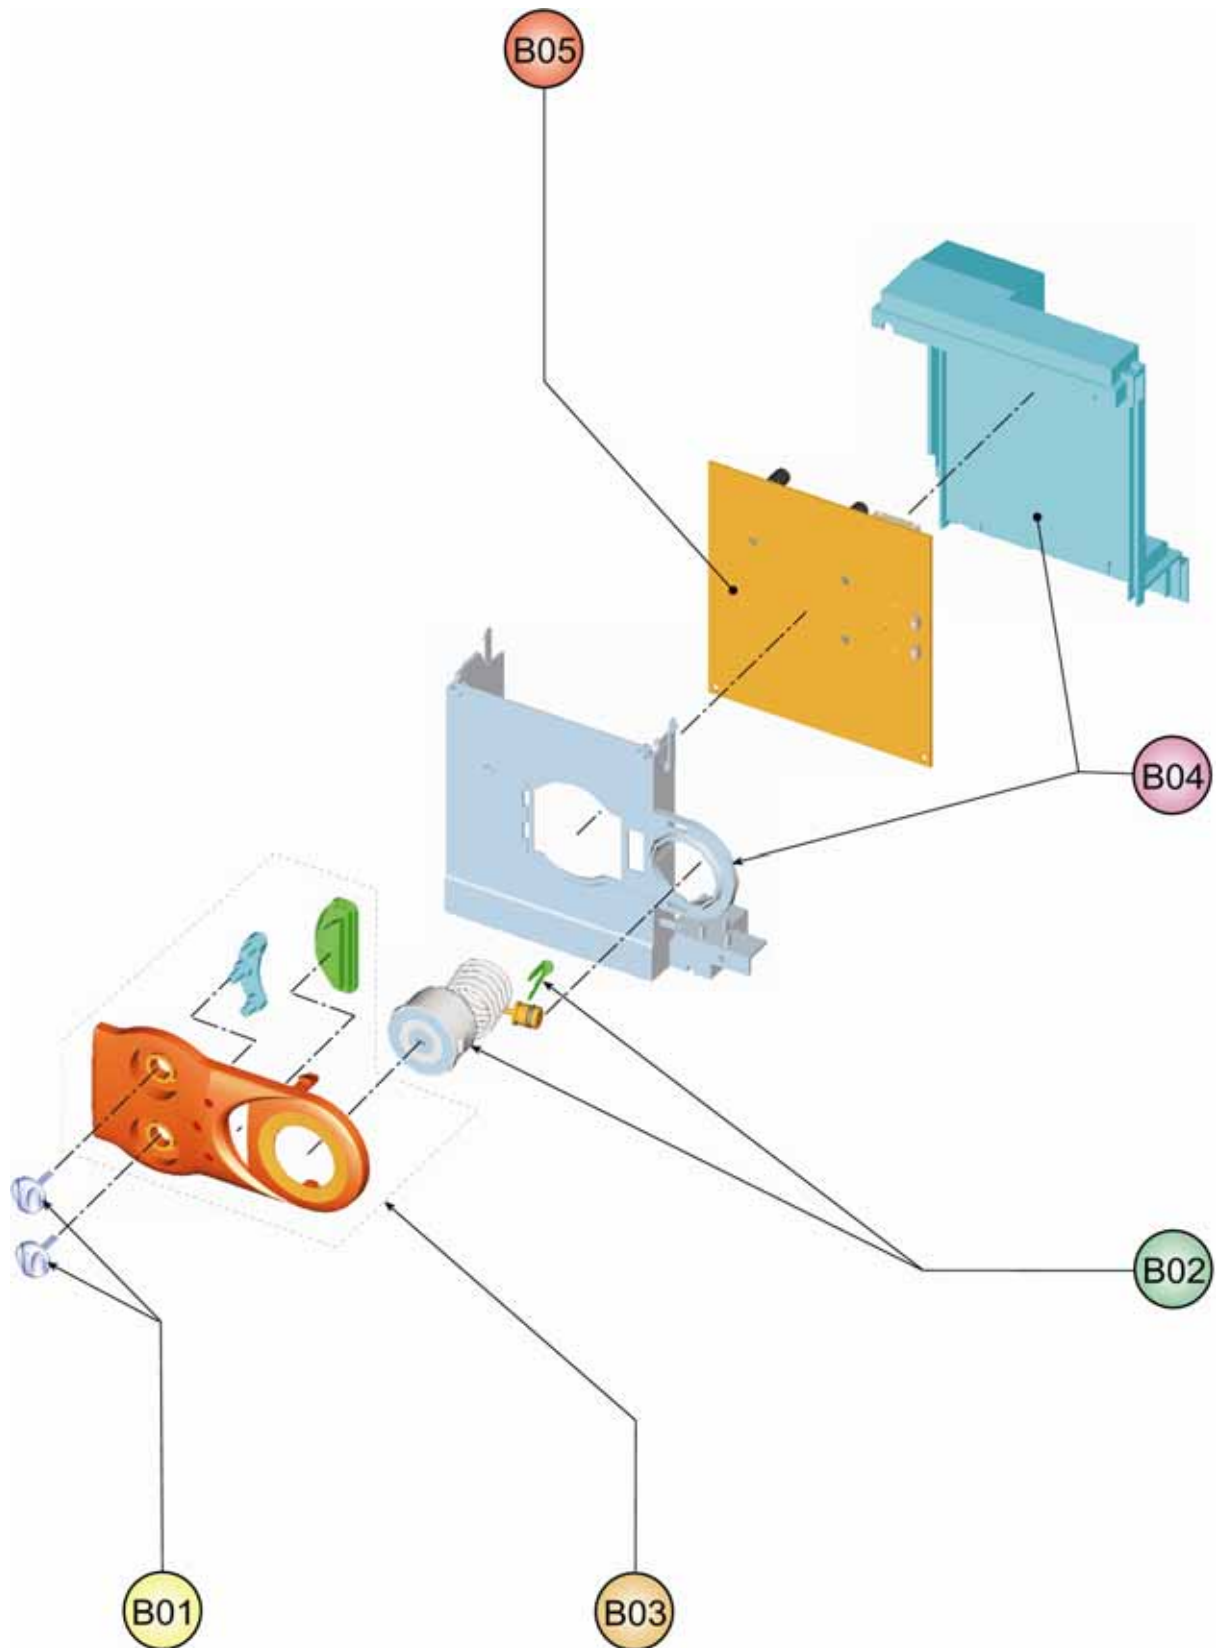

Lista Pezzi / Spare Parts / Ersatzsteile
List Onderdelen / Liste Pieces Detaches / Lista Piezas De Repuesto

DOMIproject F24

CODICE	EDIZIONE	MERCATO
30K0353001	01/07/2007	FR

Lista Pezzi / Spare Parts / Ersatzsteile
List Onderdelen / Liste Pieces Detaches / Lista Piezas De Repuesto

DOMIproject F24

DOMIproject F24

DOMIproject F24

DOMIproject F24

DOMIproject F24

LISTA PEZZI

POS.	CODICE	DESC.	QT.
A01	39819490	KIT MANTELLO "FOL"(31115950)	1.000
B01	39819500	KIT 2 MANOPOLE (35012090)	1.000
B02	39820080	KIT IDROMETRO (36402190)	1.000
B03	39819510	KIT MASCHERINA "FOL"(35011990)	1.000
B04	39819520	KIT SCATOLA EL. (35012240)	1.000
B05	39819530	KIT CENTRALINA EL. (36507990)	1.000
C01	39819540	KIT SCAMB.BITERM. (37404110)	1.000
C02	39819550	KIT SONDA TEMP. (36200730)	1.000
C03	39827800	KIT VASO ESP.7Lt. (36800800)	1.000
C04	39810230	KIT SONDA TEMP.SAN. (36200640)	1.000
C05	39818260	KIT PRESSOST.H2O (39404710)	1.000
C06	39813010	KIT 5 REG.PORT.10Lt.(36902080)	1.000
C07	39818550	KIT FLUSSOST.ELTEK (36400710)	1.000
C09	39813230	KIT 5 FILTRI FLUSS. (39402940)	1.000
C11	39818270	KIT VALV.SIC. (39404720)	1.000
C12	39818450	KIT POMPA AO/FX3FPL (36600100)	1.000
C13	39818220	KIT V.ARIA (39404380-39404730)	1.000
D01	39819580	KIT GUARN.CALD. Sr.ABF4	1.000
D02	39808471	KIT PRESE (35101310-35101323)	1.000
D03	39817550	KIT VENTIL. (36601851)	1.000
D04	39819610	KIT ISOL.CAM.COMB.Sr.ABC4-ABF4	1.000
D05	39819430	KIT ELETTRODO ACC. (36702890)	1.000
D06	39819630	KIT BRUC.11R.m. (37608911)	1.000
D07	39819620	KIT VALV.GAS (36800610)	1.000
D08	39819590	KIT 11 UG.1,35 m. (34009821)	1.000
D09	39819600	KIT 11 UG.0,79 gpl (34013300)	1.000
D10	39819460	KIT DIAFR.FUMI Di.43-47	1.000
D11	39817990	KIT CURVA USC.FUMI (33301610)	1.000
D12	39817510	KIT PRESS.DIFF.ARIA (36402050)	1.000
D13	39811330	KIT SPIA SILICONE (35102690)	1.000
D14	39809960	KIT 10 DIAFR.5,0X12 (34012790)	1.000