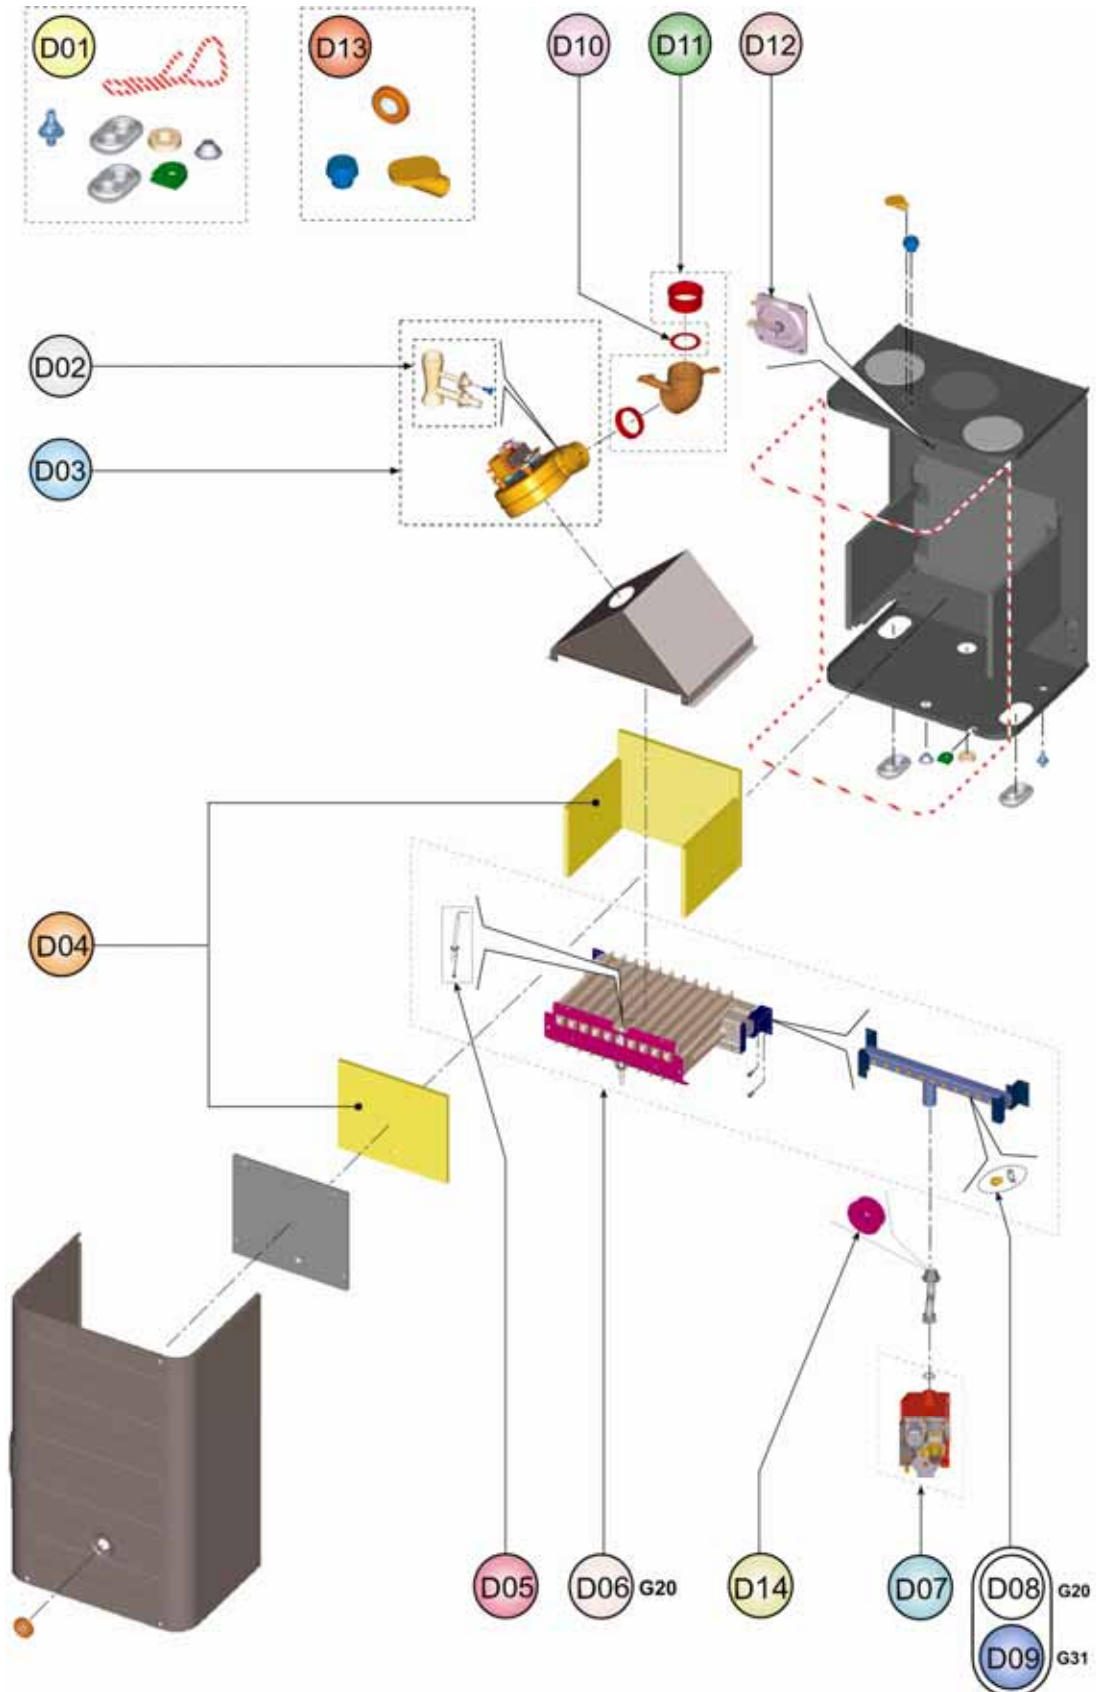

Lista Pezzi / Spare Parts / Ersatzsteile
List Onderdelen / Liste Pieces Detaches / Lista Piezas De Repuesto

DOMIproject F24

CODICE	EDIZIONE	MERCATO
30K0353001	01/07/2007	FR

Lista Pezzi / Spare Parts / Ersatzsteile
List Onderdelen / Liste Pieces Detaches / Lista Piezas De Repuesto

DOMIproject F24

DOMIproject F24

DOMIproject F24

DOMIproject F24

DOMIproject F24

LISTA PEZZI

POS.	CODICE	DESC.	QT.
A01	39819490	KIT MANTELLO "FOL"(31115950)	1.000
B01	39819500	KIT 2 MANOPOLE (35012090)	1.000
B02	39820080	KIT IDROMETRO (36402190)	1.000
B03	39819510	KIT MASCHERINA "FOL"(35011990)	1.000
B04	39819520	KIT SCATOLA EL. (35012240)	1.000
B05	39819530	KIT CENTRALINA EL. (36507990)	1.000
C01	39819540	KIT SCAMB.BITERM. (37404110)	1.000
C02	39819550	KIT SONDA TEMP. (36200730)	1.000
C03	39827800	KIT VASO ESP.7Lt. (36800800)	1.000
C04	39810230	KIT SONDA TEMP.SAN. (36200640)	1.000
C05	39818260	KIT PRESSOST.H2O (39404710)	1.000
C06	39813010	KIT 5 REG.PORT.10Lt.(36902080)	1.000
C07	39818550	KIT FLUSSOST.ELTEK (36400710)	1.000
C09	39813230	KIT 5 FILTRI FLUSS. (39402940)	1.000
C11	39818270	KIT VALV.SIC. (39404720)	1.000
C12	39818450	KIT POMPA AO/FX3FPL (36600100)	1.000
C13	39818220	KIT V.ARIA (39404380-39404730)	1.000
D01	39819580	KIT GUARN.CALD. Sr.ABF4	1.000
D02	39808471	KIT PRESE (35101310-35101323)	1.000
D03	39817550	KIT VENTIL. (36601851)	1.000
D04	39819610	KIT ISOL.CAM.COMB.Sr.ABC4-ABF4	1.000
D05	39819430	KIT ELETTRODO ACC. (36702890)	1.000
D06	39819630	KIT BRUC.11R.m. (37608911)	1.000
D07	39819620	KIT VALV.GAS (36800610)	1.000
D08	39819590	KIT 11 UG.1,35 m. (34009821)	1.000
D09	39819600	KIT 11 UG.0,79 gpl (34013300)	1.000
D10	39819460	KIT DIAFR.FUMI Di.43-47	1.000
D11	39817990	KIT CURVA USC.FUMI (33301610)	1.000
D12	39817510	KIT PRESS.DIFF.ARIA (36402050)	1.000
D13	39811330	KIT SPIA SILICONE (35102690)	1.000
D14	39809960	KIT 10 DIAFR.5,0X12 (34012790)	1.000